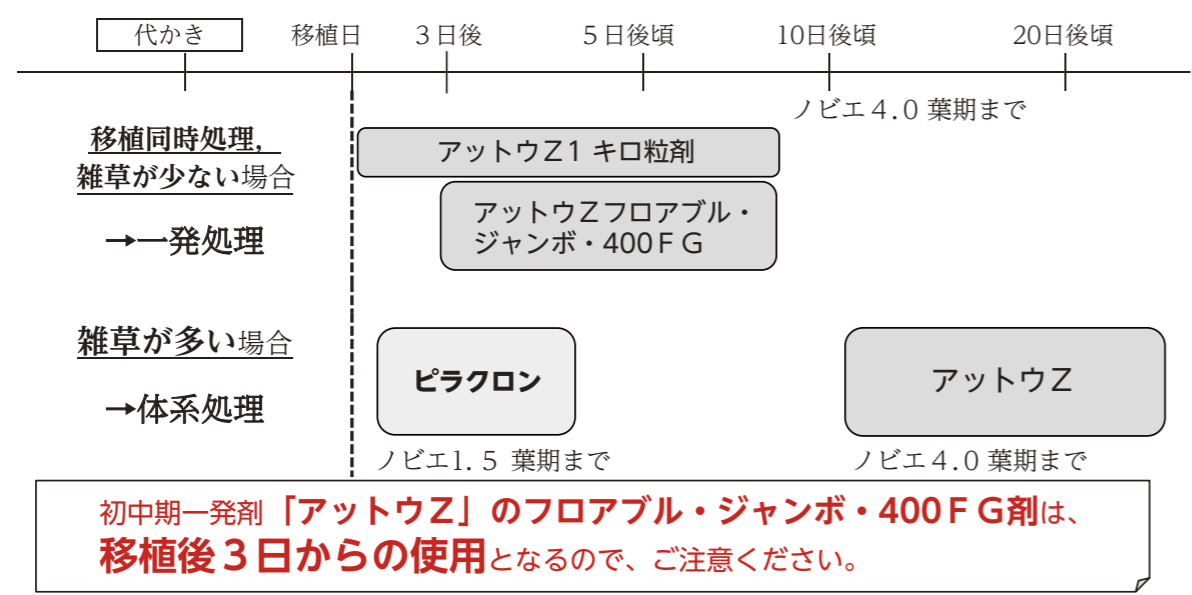

除草剤の使用の目安 (代かき後の使用)

⚠ **こだわり米で使用できる除草剤は「ピラクロン」「アットウZ」のみです。**
上記以外の除草剤を使用した場合は中止米となりますので、速やかに中止報告書の提出をお願いします。

記載の農業は令和8年4月1日現在の情報です。
薬剤の使用にあたっては、最新の農業登録情報を必ず確認してご使用ください。